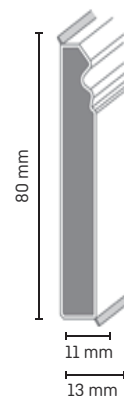

Cubu Hamburger Style 80 slim

Nowość

Dedykowana do następujących podłóg

- Listwa rdzeniowa o klasycznym kształcie dedykowana do podłóg drewnianych i paneli

Informacja produktowa

- rdzeń HDF, otoczony bezchlorowym polimerem na bazie PP/TPE z elastyczną krawędzią dolną i górną
- listwa zachowuje elastyczność i dopasowuje się do nierówności ścian
- szybki i łatwy montaż przy użyciu gilotyny Döllken
- brak konieczności stosowania dodatkowego uchwytu XL do gilotyny

Wskazówki montażowe

www.blauer-engel.de/uz176

Opakowania

- 1 opakowanie = 10 sztuk x 2,5 m

Rada eksperta:

Do optymalnej stabilizacji listwy rdzeniowej podczas cięcia zalecamy stosowanie stoperów do gilotyny. Numer artykułu 5116140.

Kolorystyka

[kolory specjalne dostępne pod zamówienie]