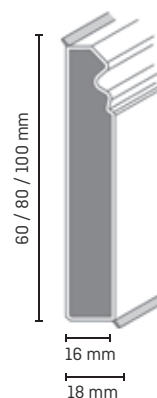

www.blauer-engel.de/uz176

Wskazówki montażowe

Döllken gilotyna

Döllken uchwyt do gilotyny XL

Döllken klej termoplastywy

Döllken Fugenfill

Opakowania

- 1 opakowanie = 8 sztuk x 2,5 m (wysokość 60 mm)
- 1 opakowanie = 6 sztuk x 2,5 m (wysokość 80 mm)
- 1 opakowanie = 7 sztuk x 2,5 m (wysokość 100 mm)

Cubu Hamburger Style 80 slim

	Numer artykułu	Opis produktu	Numer koloru	Nazwa koloru	długość [m]	wysokość [mm]	szerokość [mm]	opakowanie [ilość sztuk]	uwagi
1	5127391	CUBU HAMBURGER STYLE 80 SLIM	1013	BIAŁY	2,50	80	13	10	magazyn PL
2	5127393	CUBU HAMBURGER STYLE 80 SLIM	1144	CZARNY	2,50	80	13	10	magazyn PL
3	5127928	CUBU HAMBURGER STYLE 80 SLIM	1328	ŚNIEŻNO-BIAŁY	2,50	80	13	10	magazyn PL